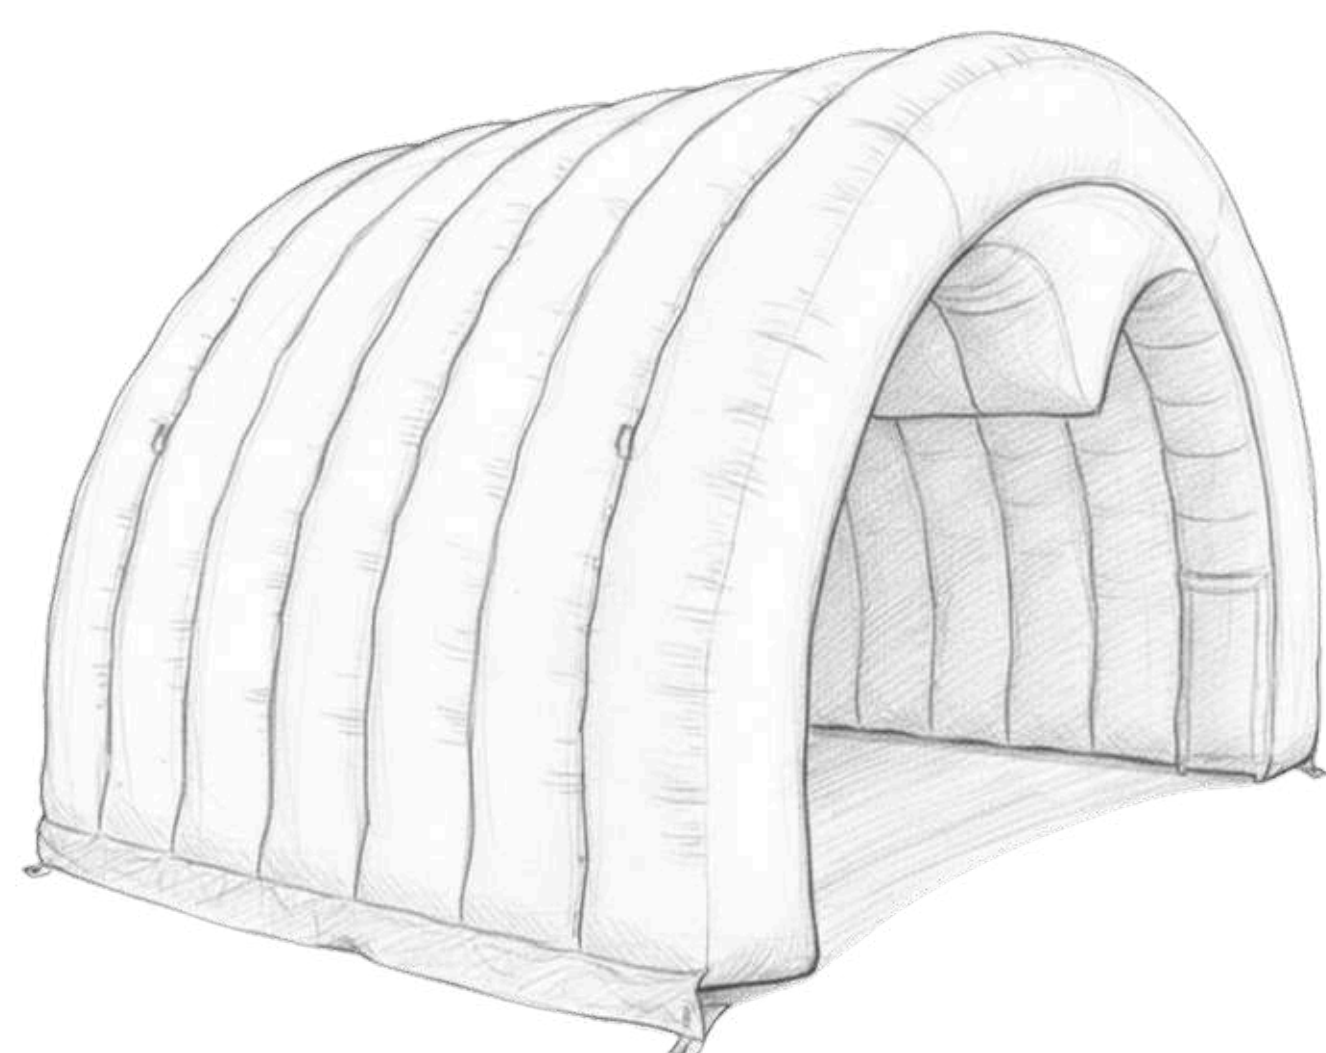

ZUILEN

	Afmetingen banners zuil - 2m80 (2st)	Afmetingen banners zuil - 4m (2st)	Afmetingen banners zuil - 5m (2st)
	85 cm x 250 cm	150 cm x 380 cm H	150 cm x 480 cm
Totale prijs	€ 145	€ 250	€ 350

TUNNEL OF LOVE

	Afmetingen banners
Bovenkant	80 x 40 cm H
Zijkanten (2x)	272 cm x 153 cm H
Banner toog	276 cm x 107 cm H
Totale prijs	€ 325