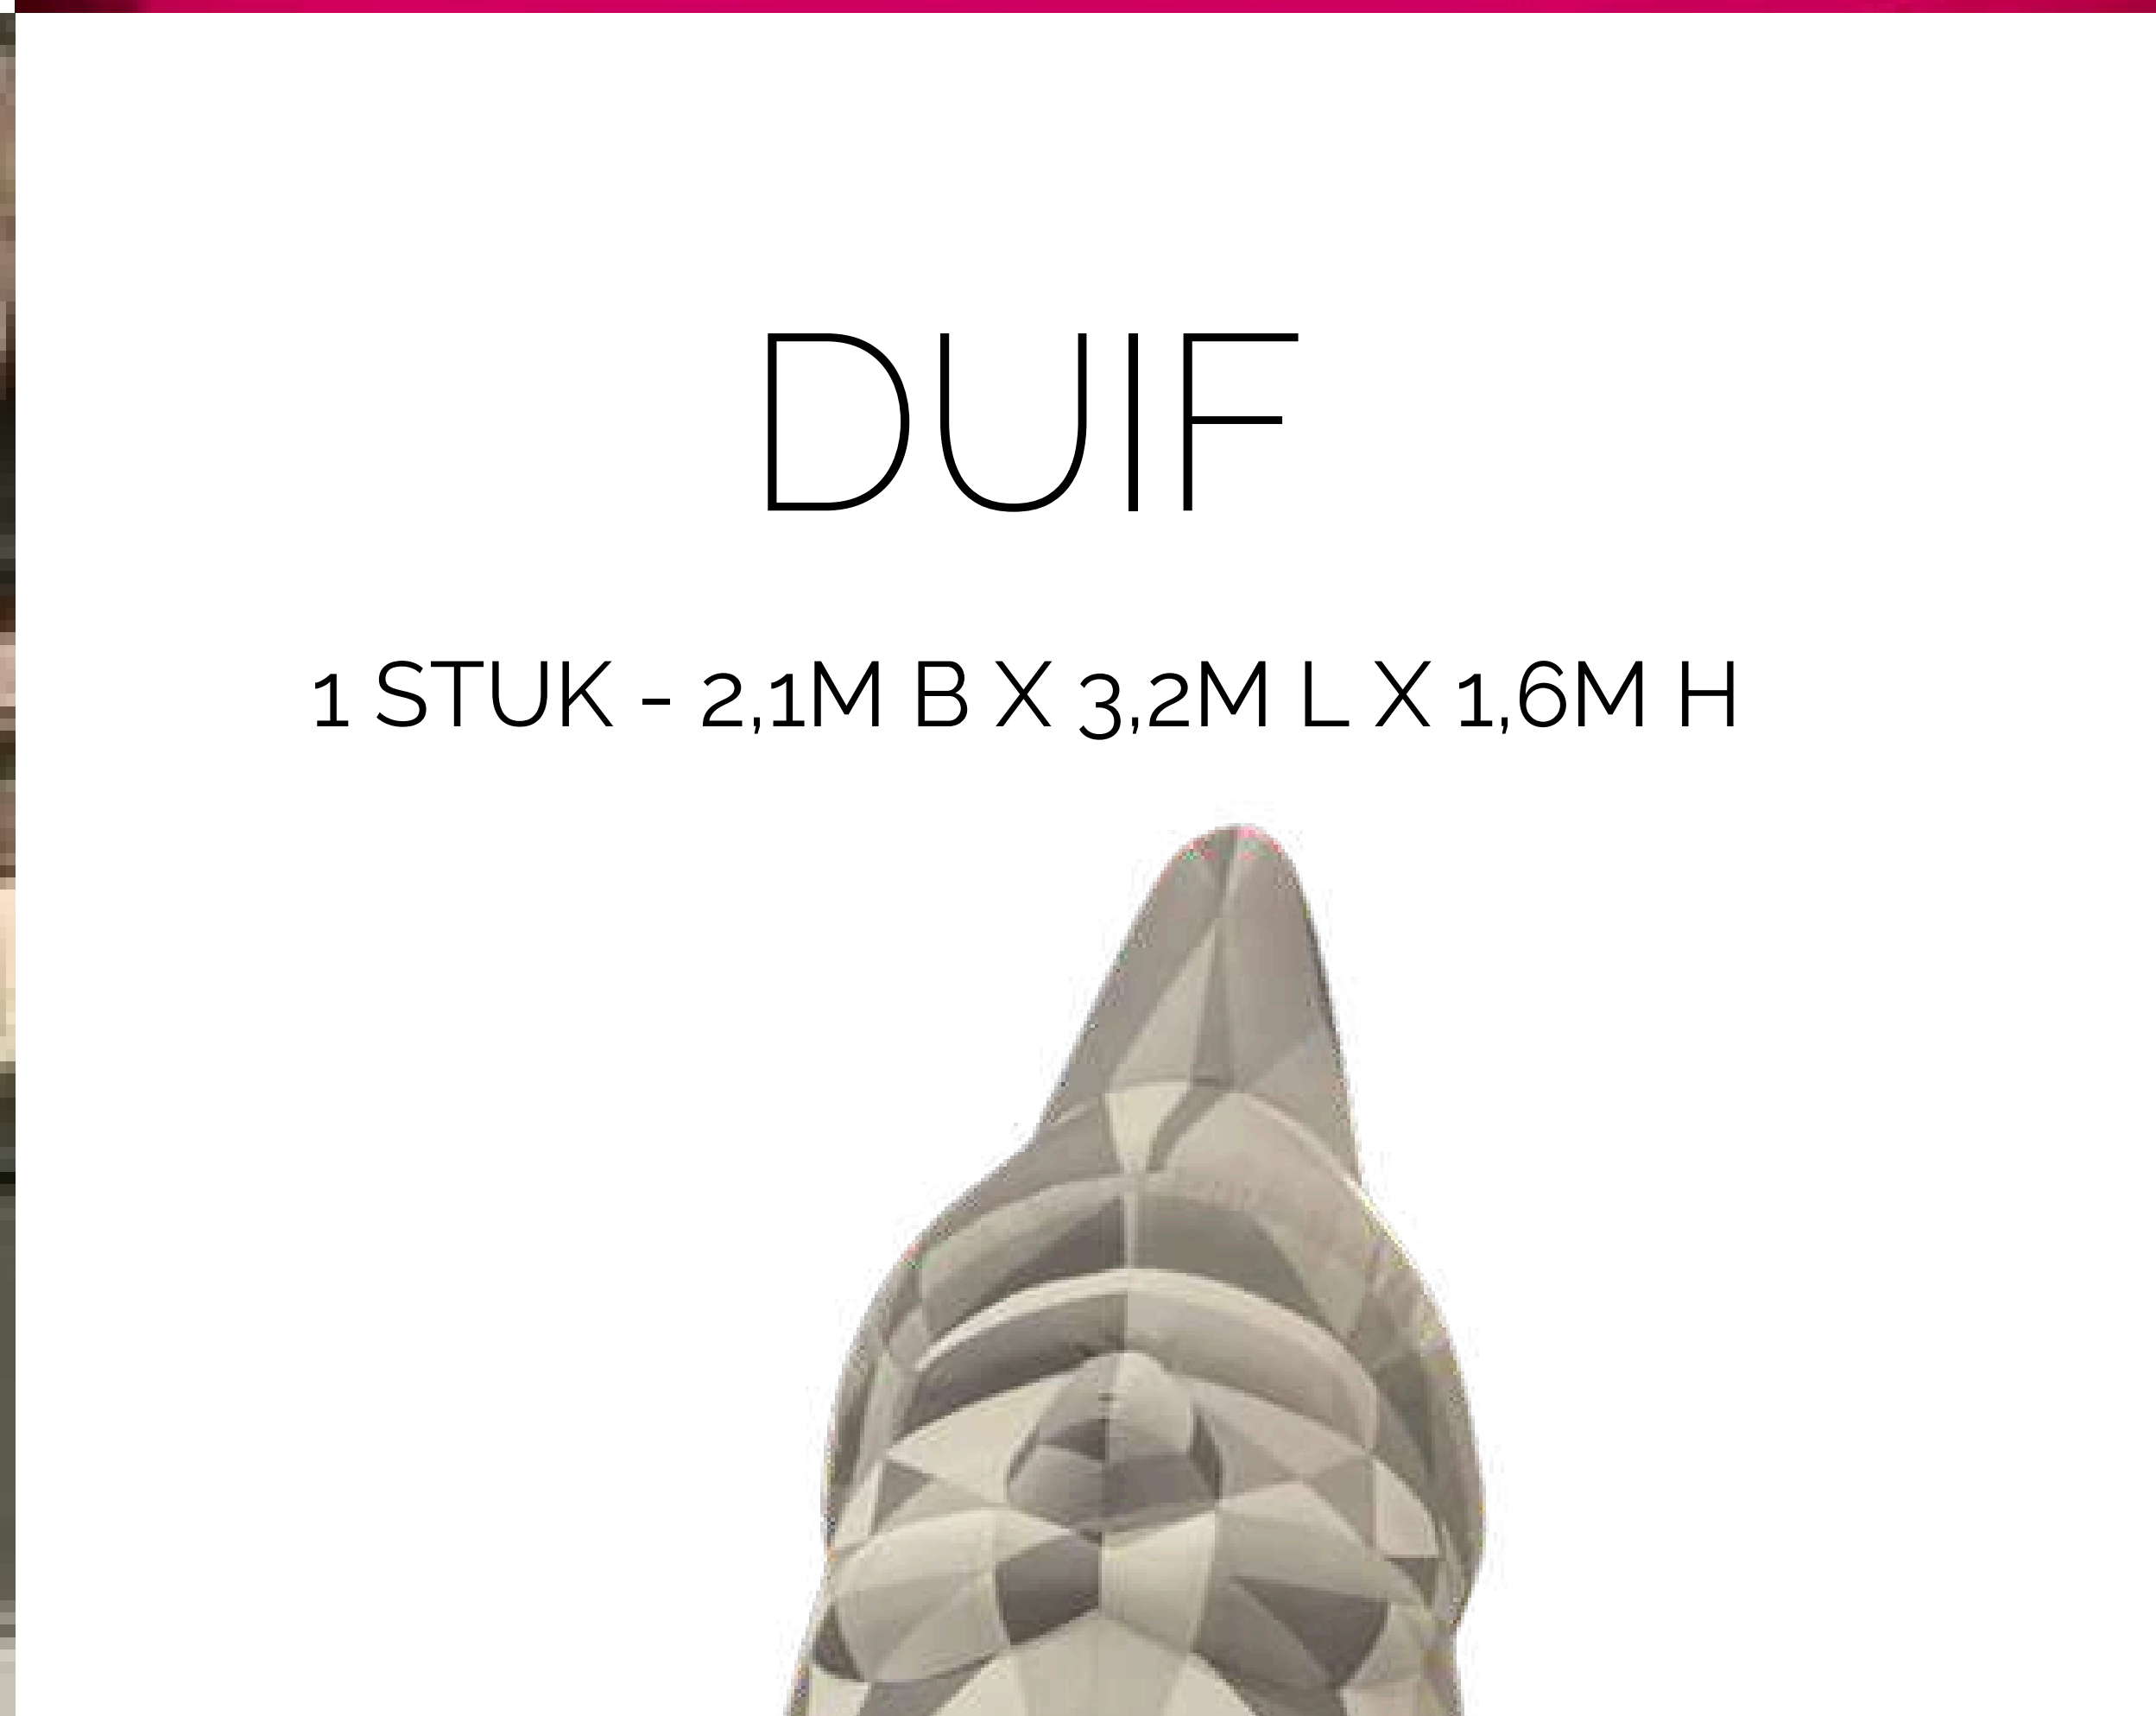

DUIF

1 STUK - 2,1M B X 3,2M L X 1,6M H