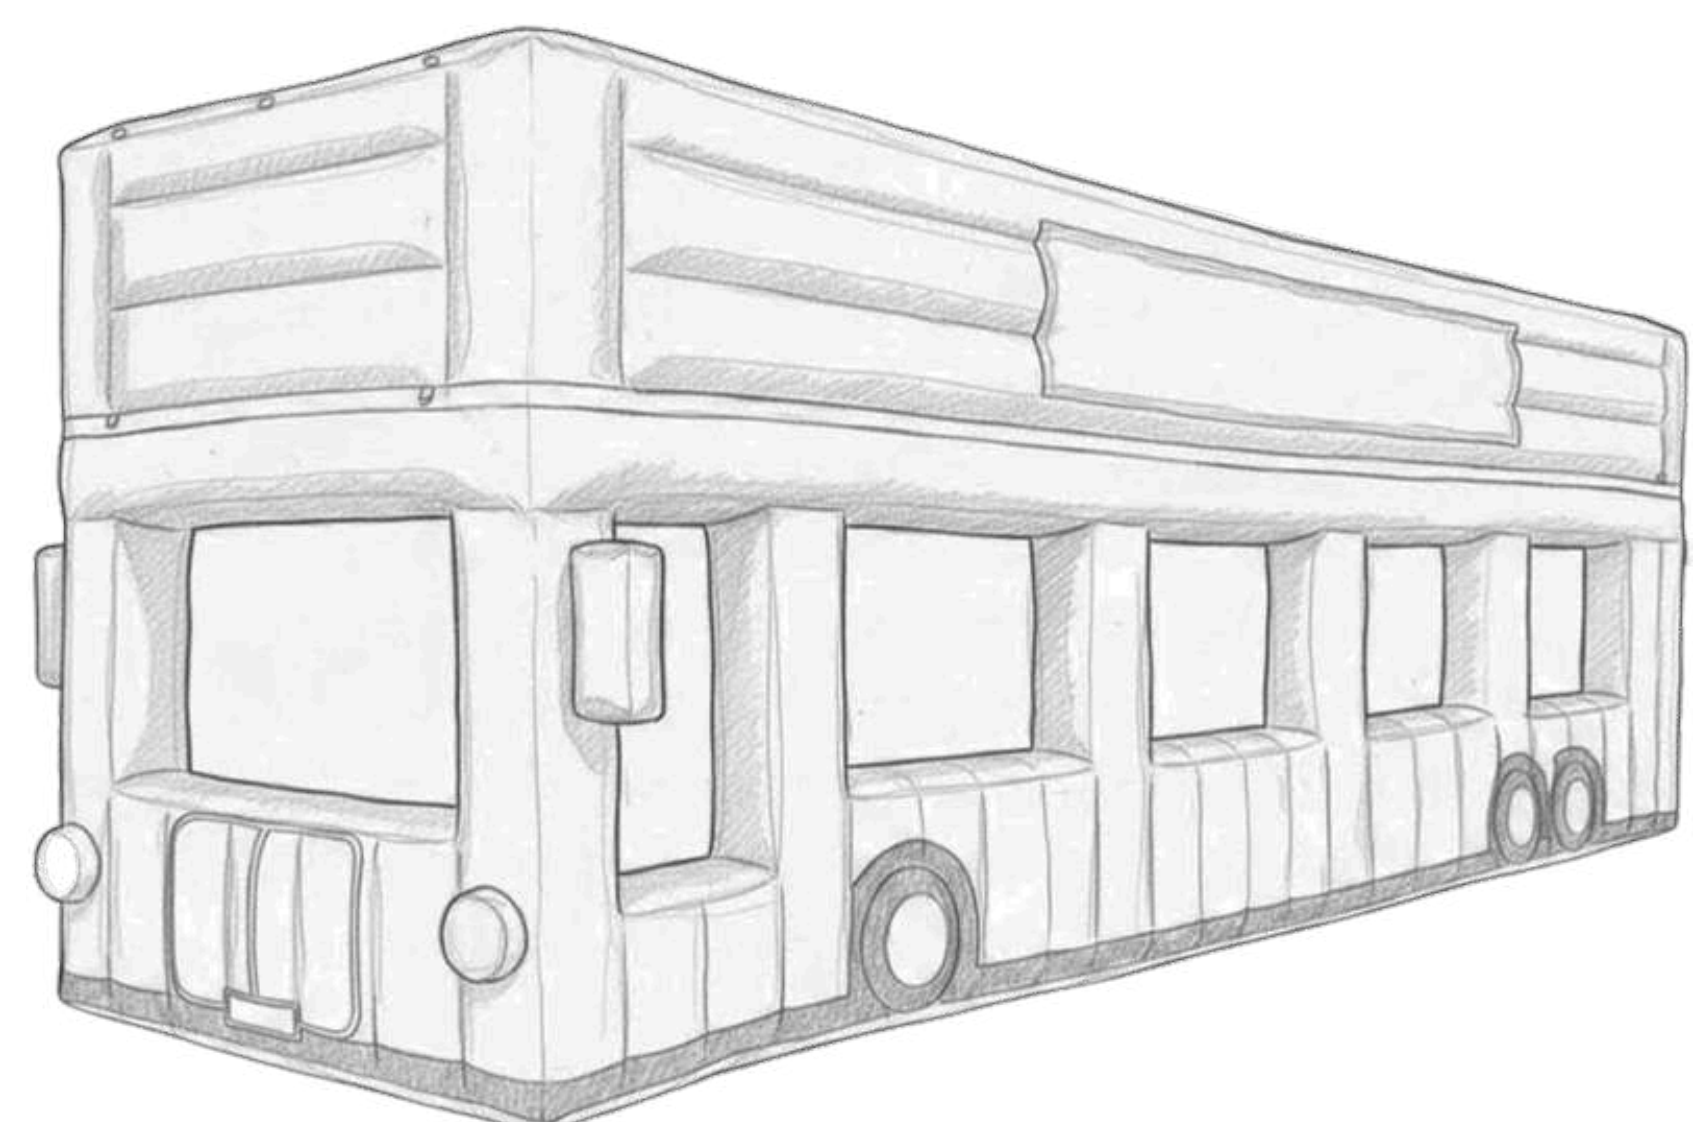

VERHUURPRIJZEN

	1 dag	2 dagen	3 dagen	4 dagen	5 dagen
Londen Bus	€ 860	€ 1210	€ 1450	€ 1740	€ 1910

Metaalconstructie (truss) niet inbegrepen