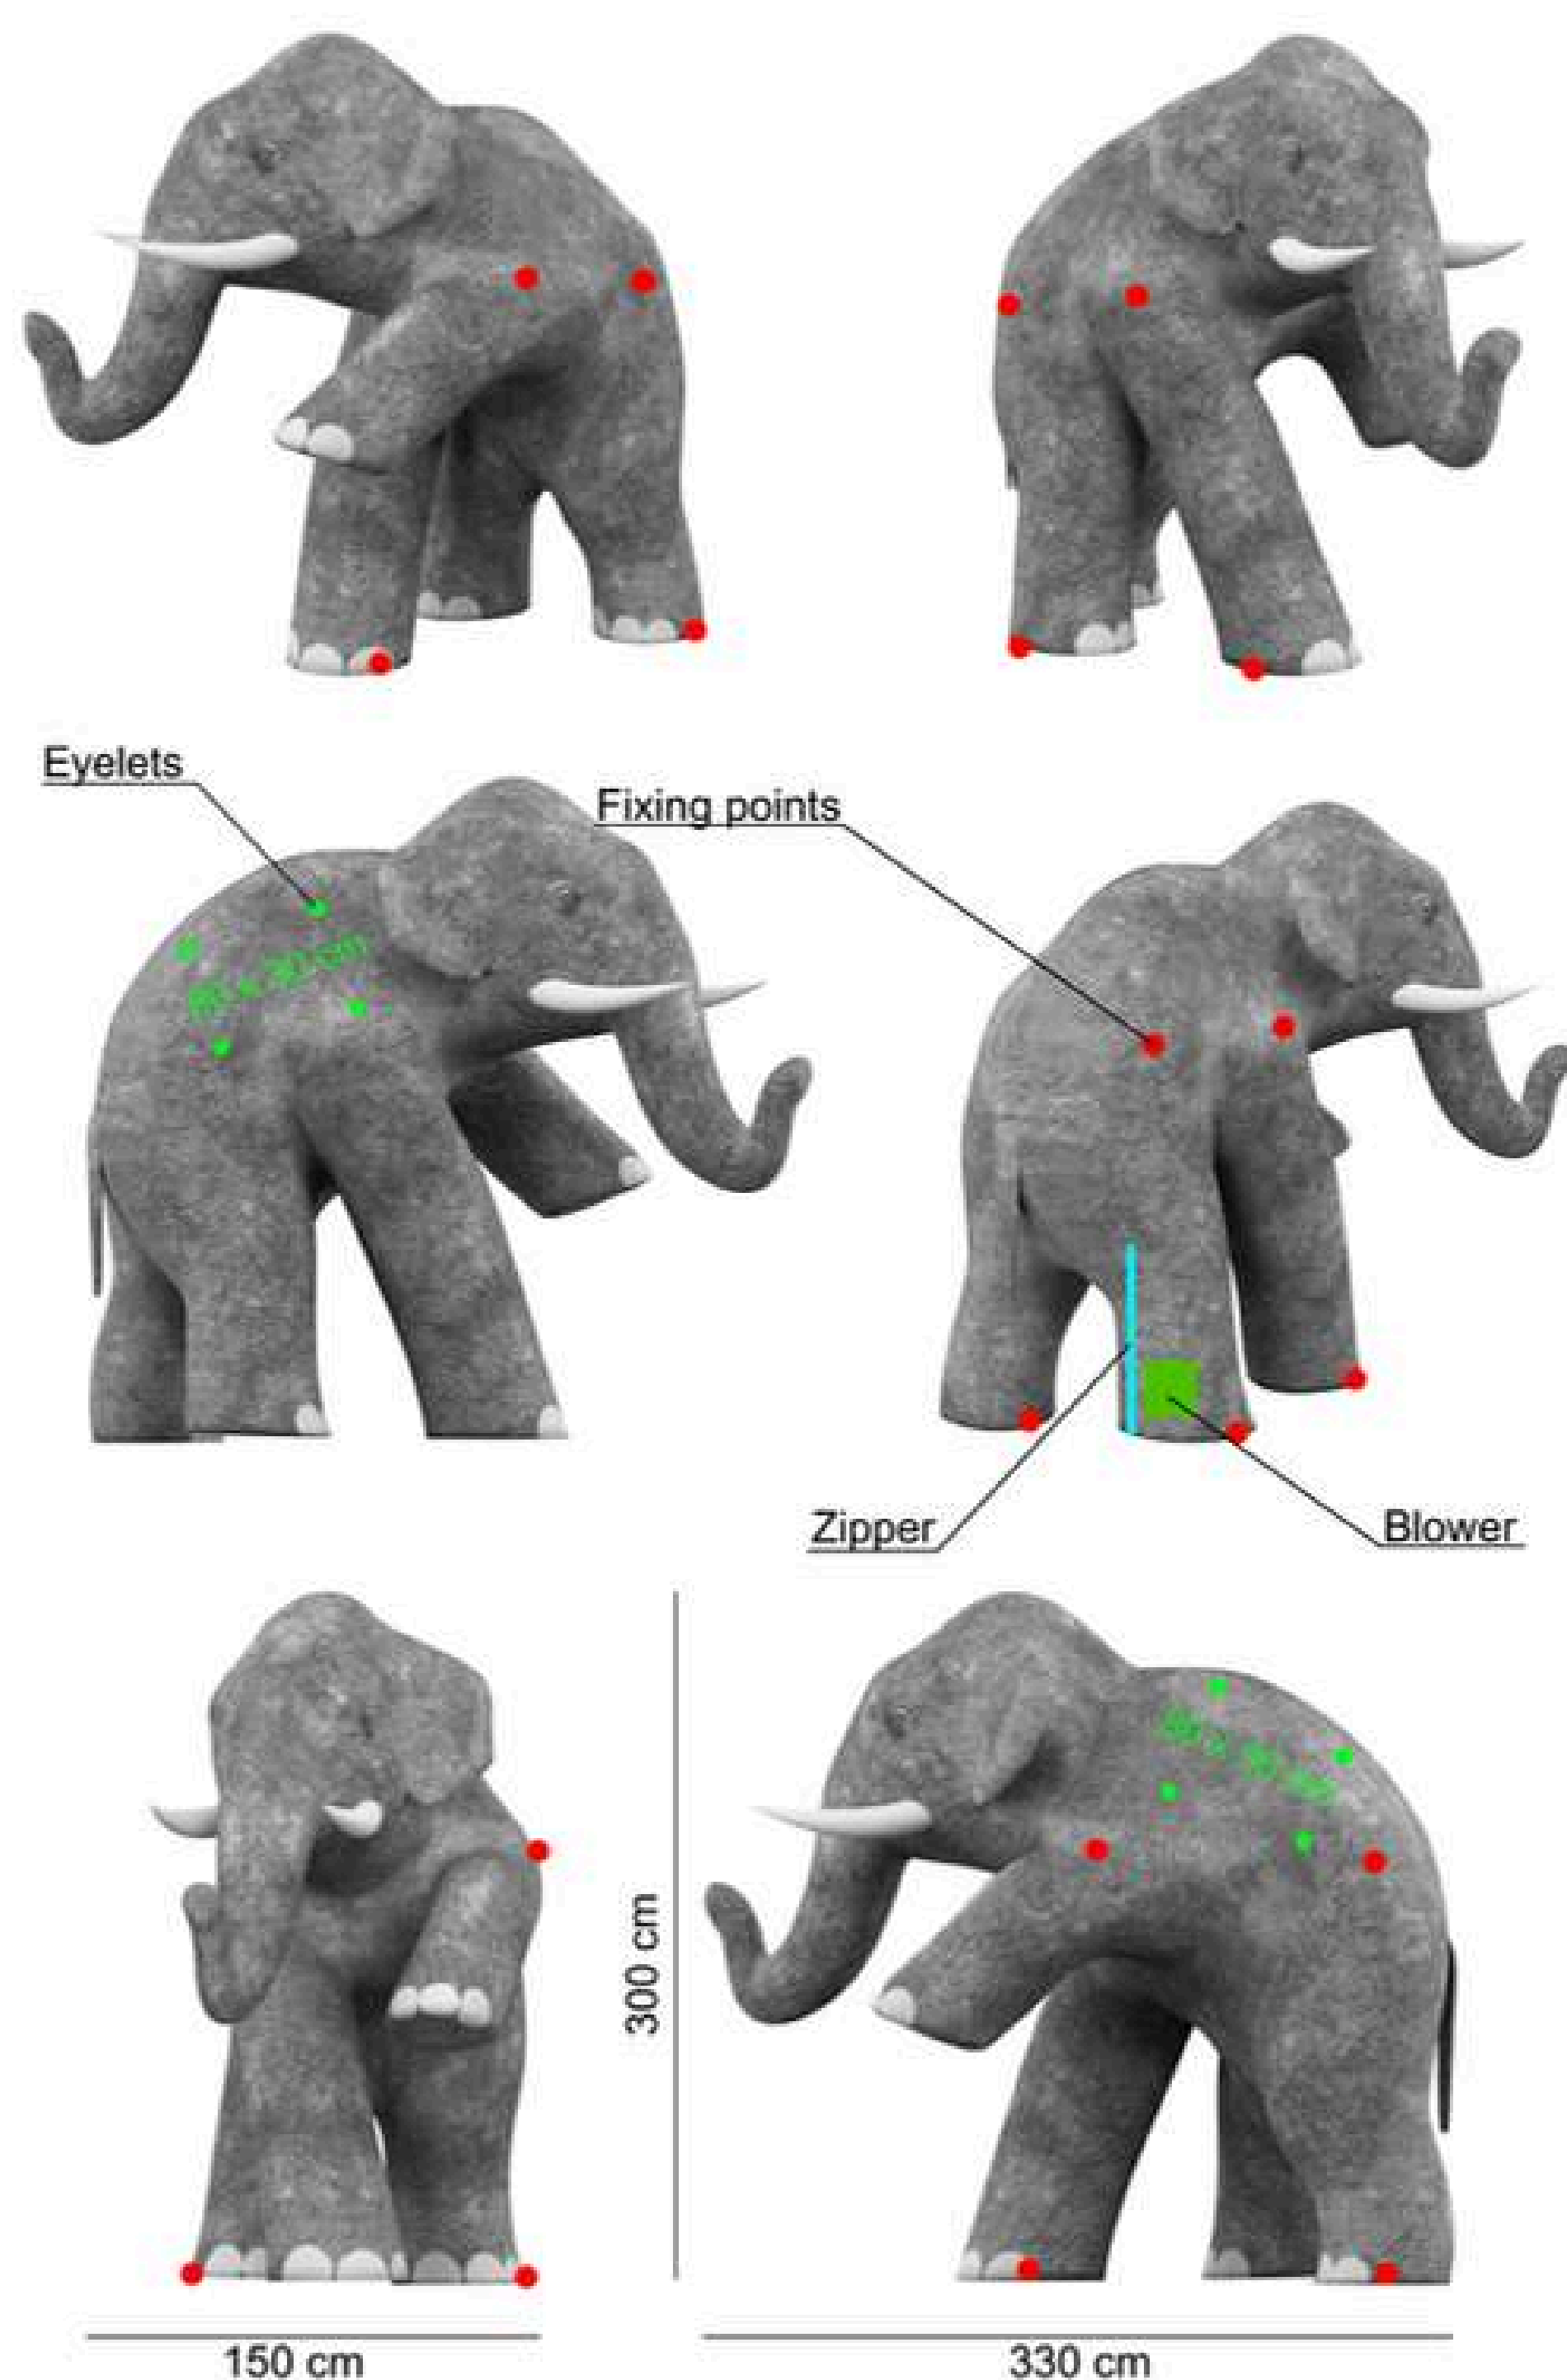

*** MEER INFO I.V.M. BANNERS OP PG. 66