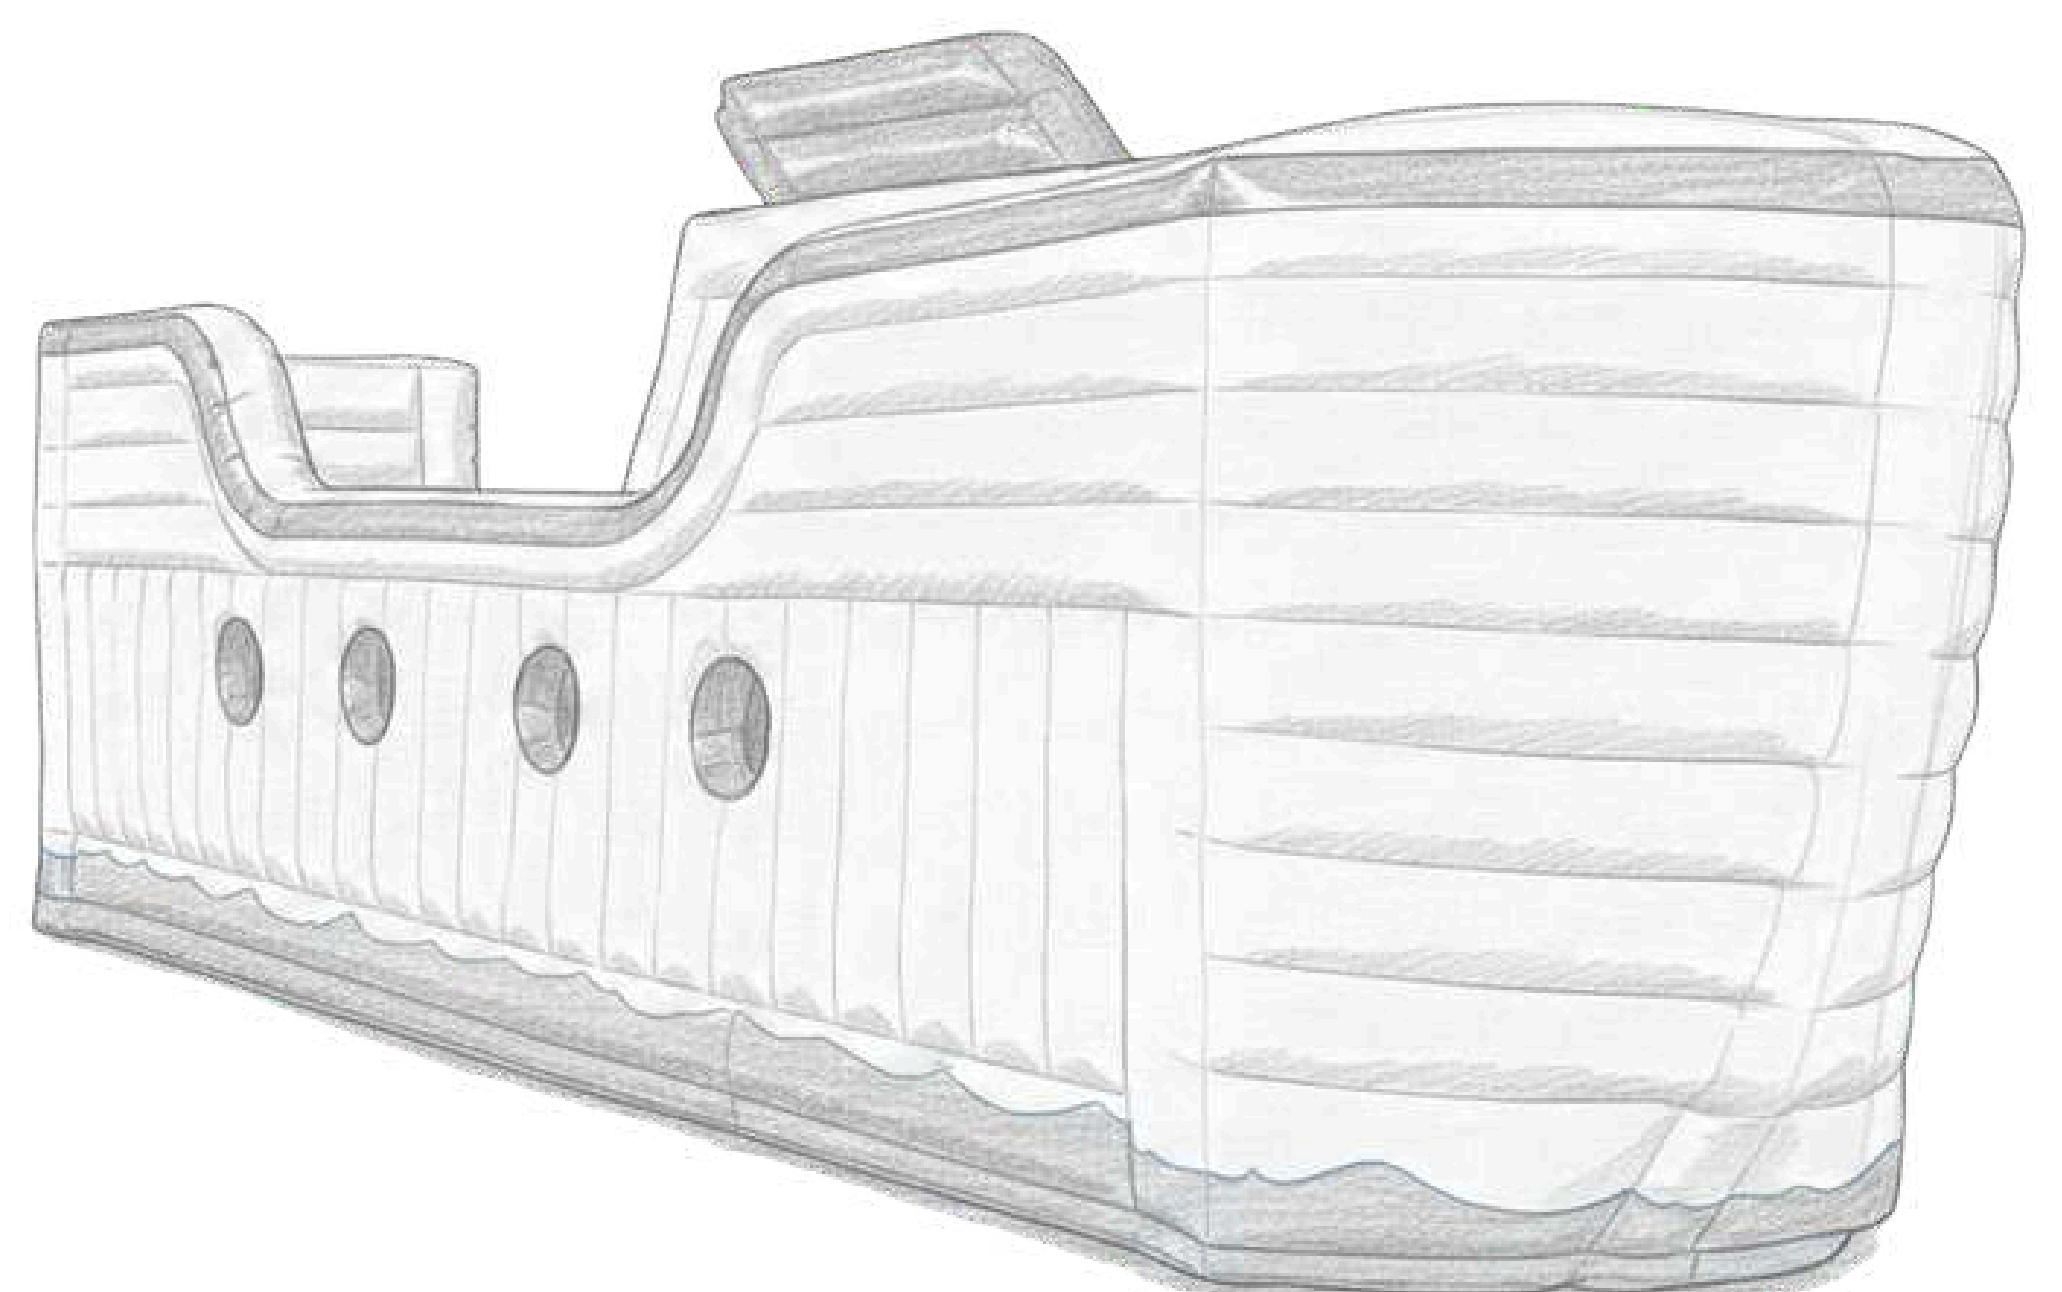

*** MEER INFO I.V.M. BANNERS OP PG. 65