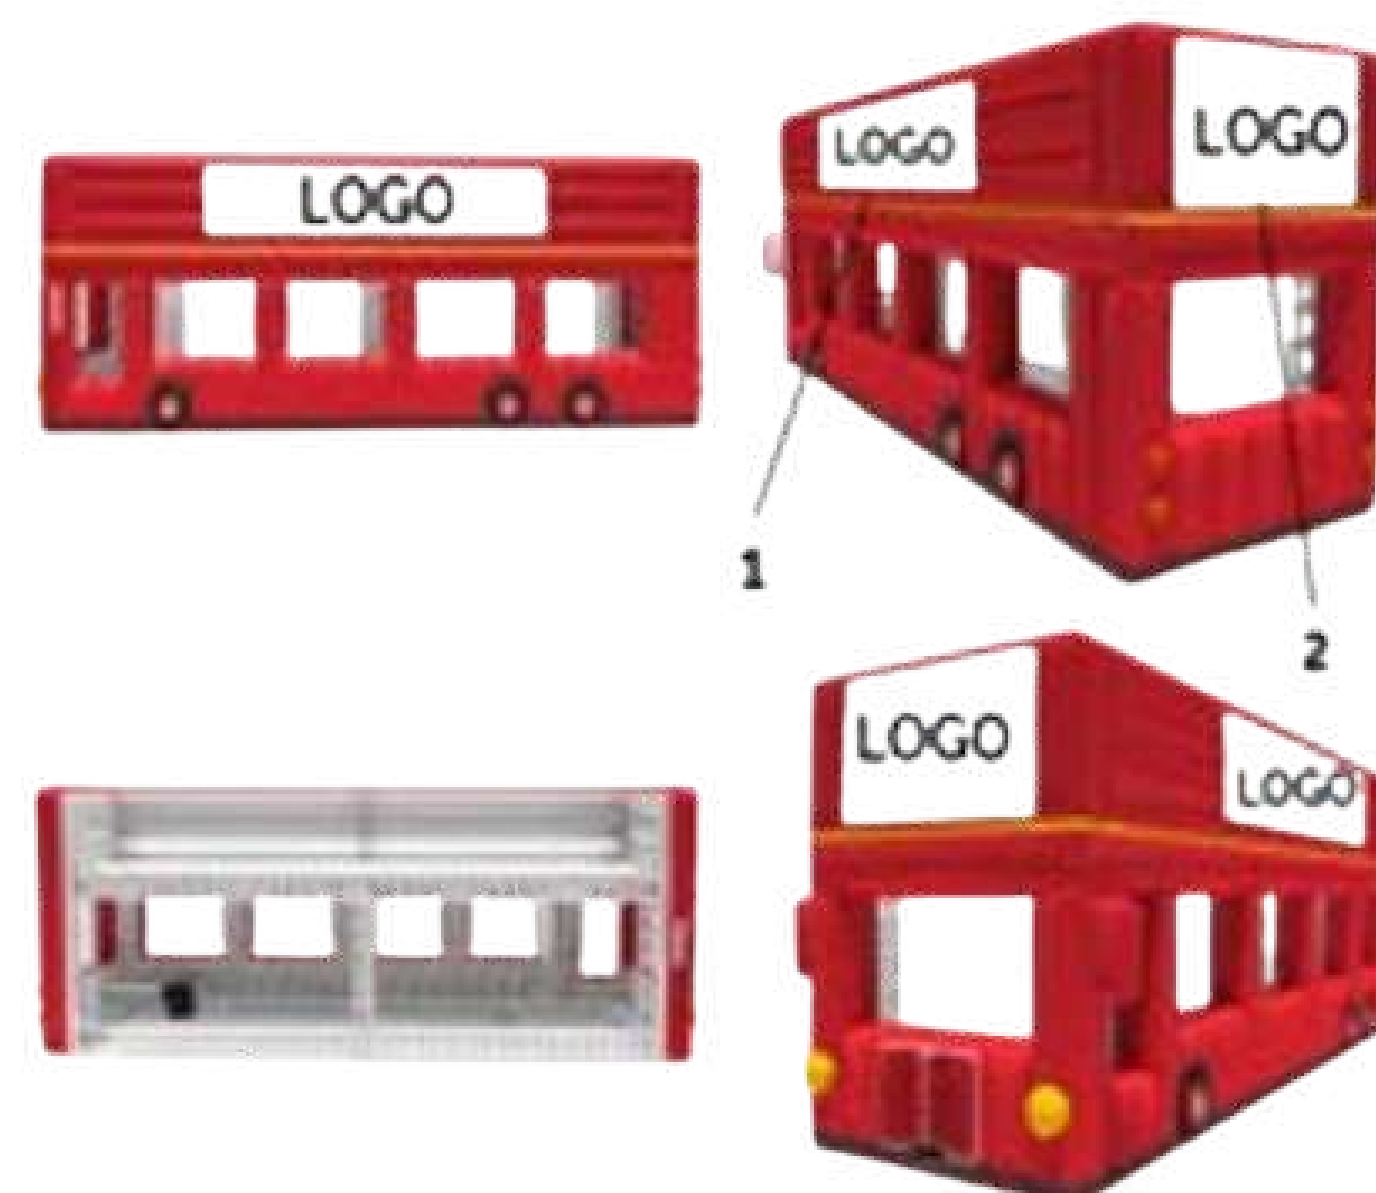

LONDEN BUS

	Afmetingen banners - zijkant	Afmetingen banners - voorkant
	400 cm L x 64 cm H	150 cm L x 78 cm H
Totale prijs	€ 100	€ 80