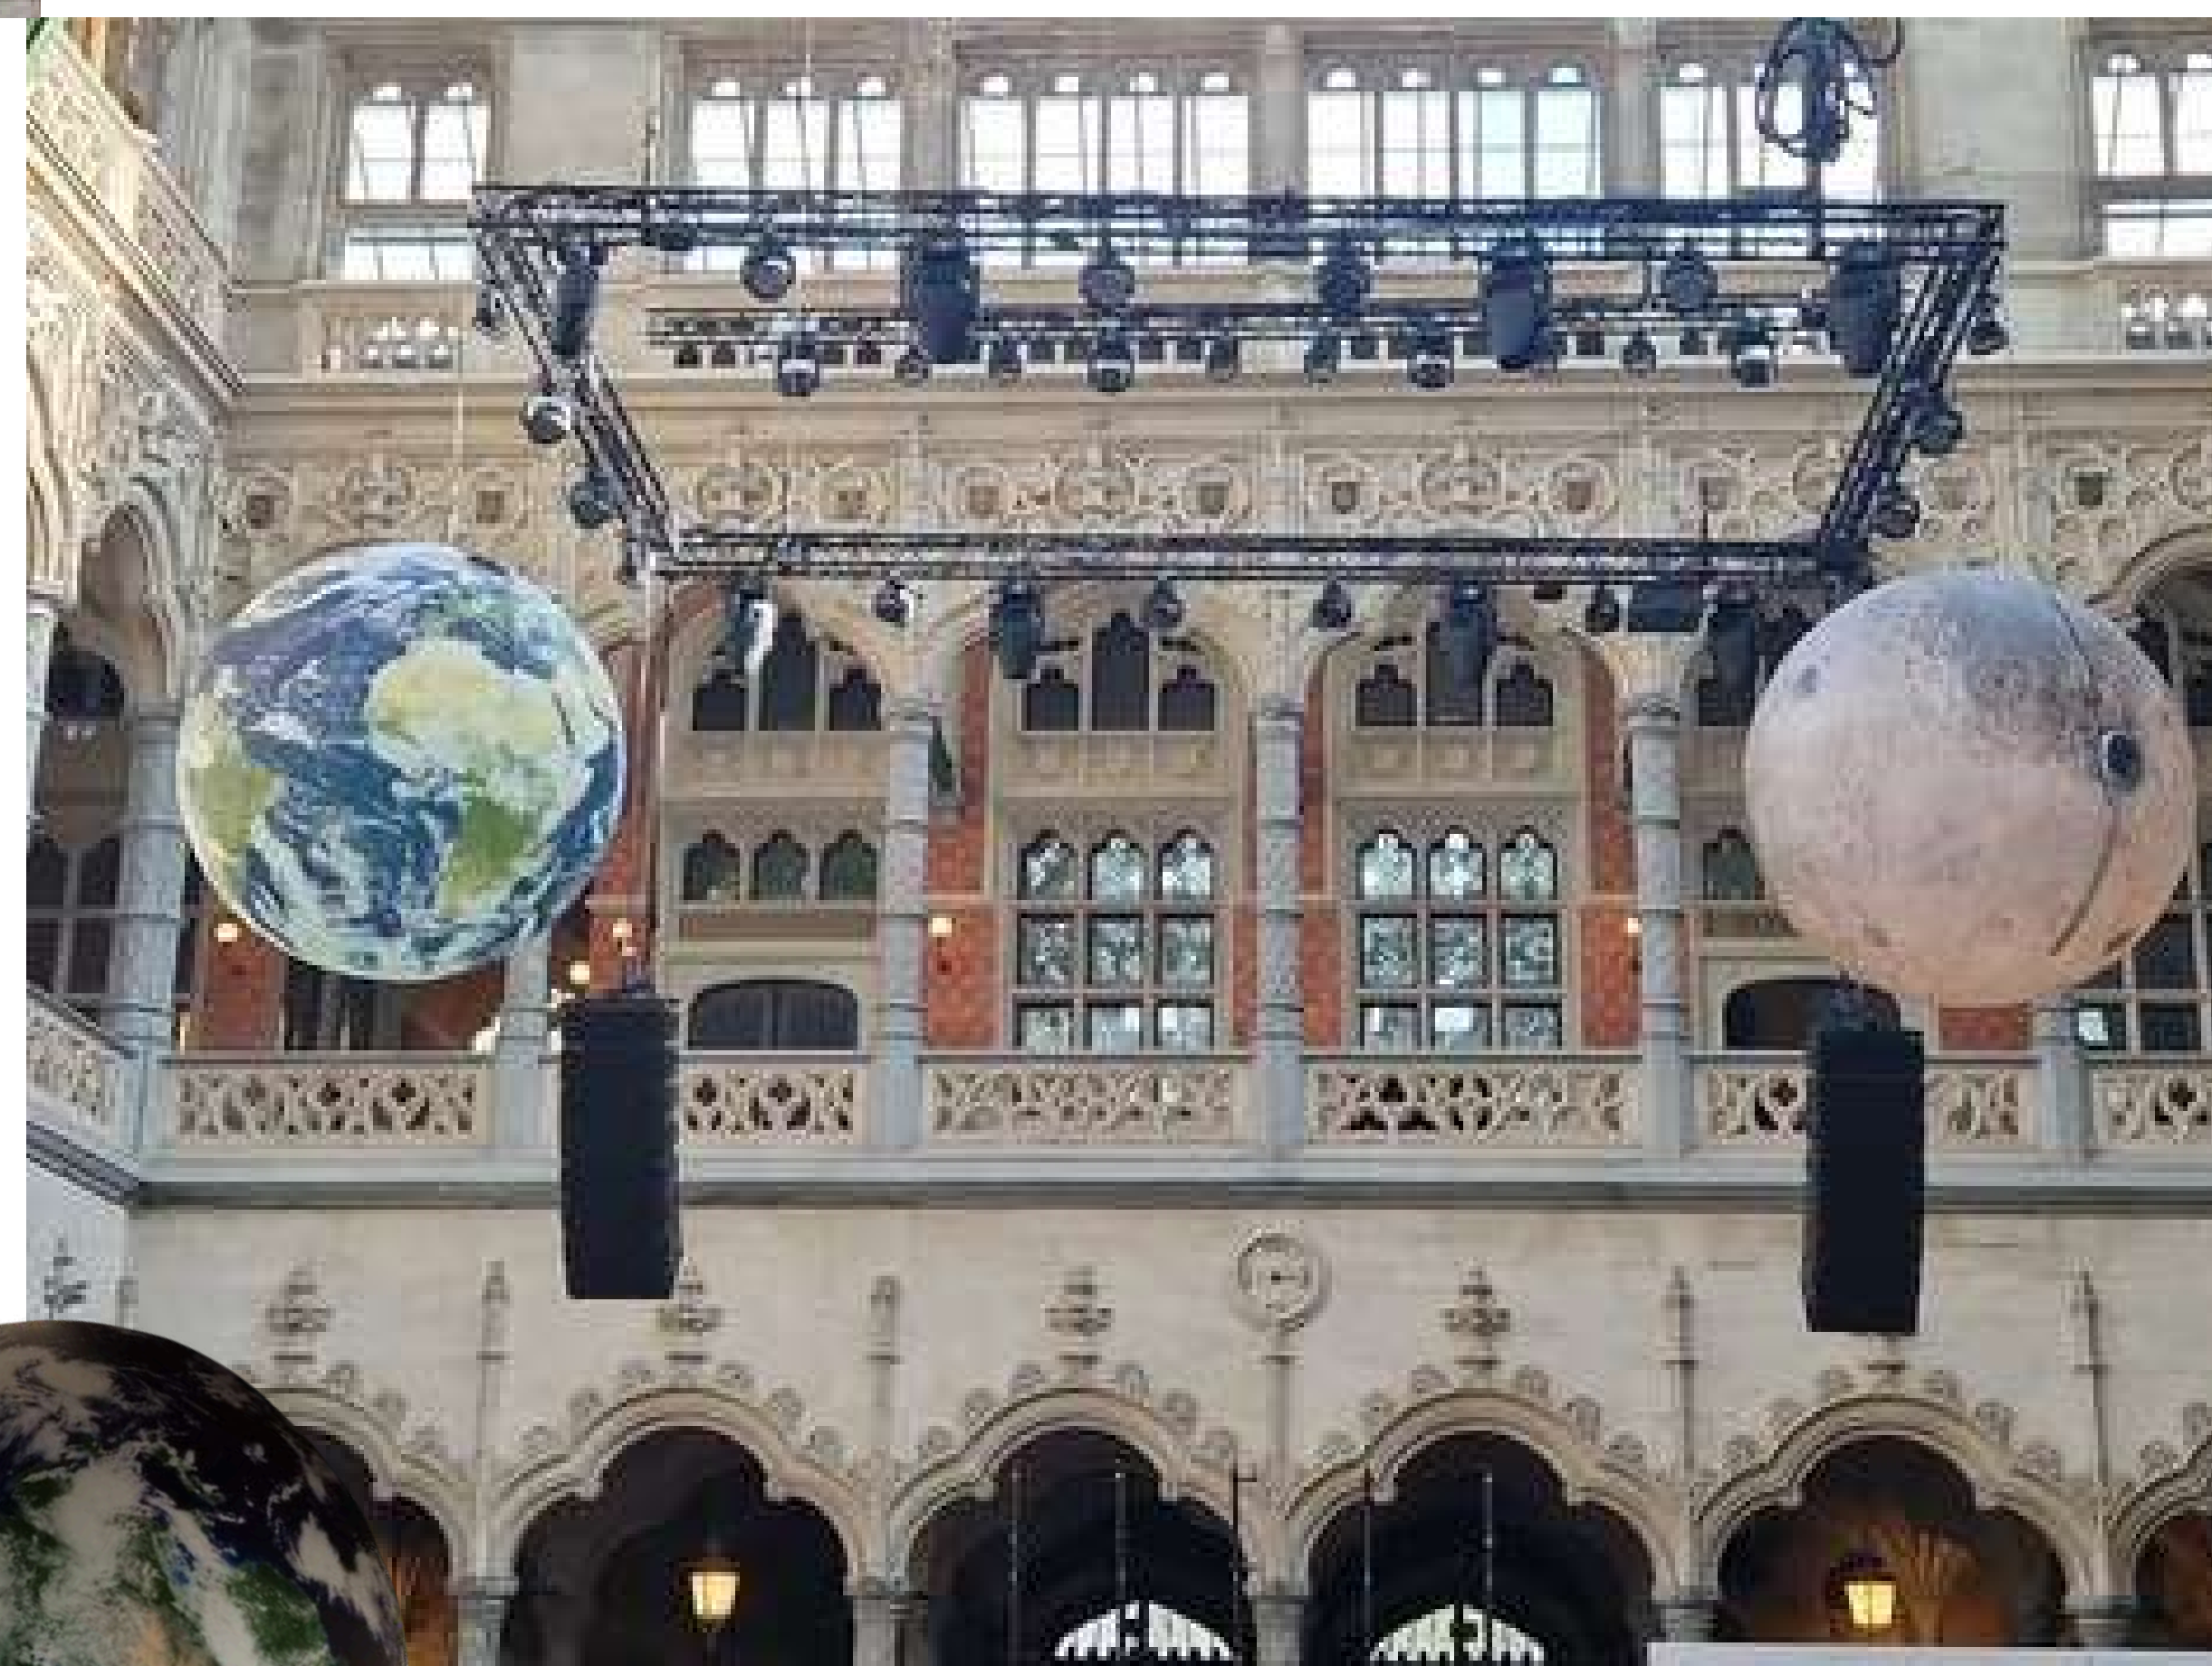

# PLANETEN EN MAAN

WERELDBOL - 2,5M

MAAN - 2,5M

WERELDBOL MET  
HERKENNINGSPUNTEN - 5M

HALVE PLANEET MARS - 8M

BIG BEN

MEER INFO OP PG. 42-44