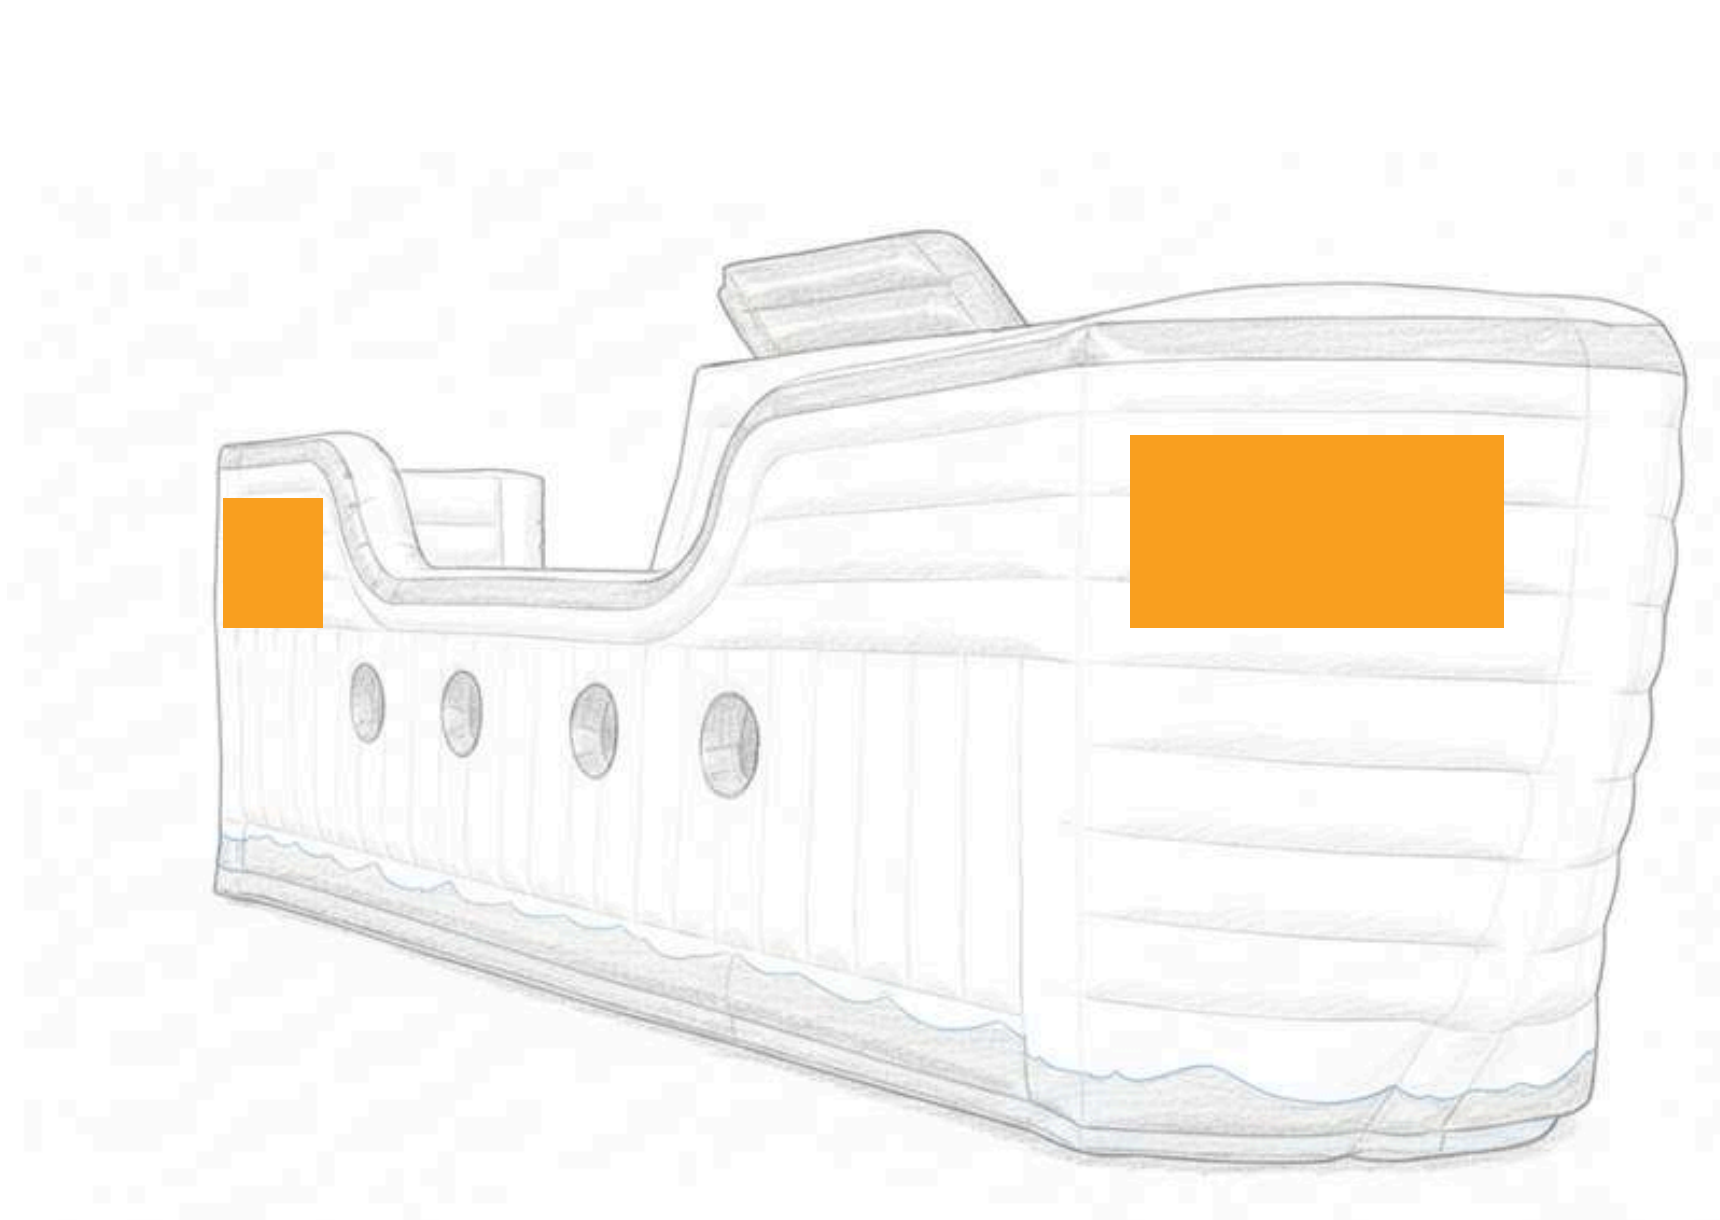

BOOT

	Afmetingen banners - zijkant	Afmetingen banners - voorkant	Afmetingen banners - achterzijde
	135 cm B x 75 cm H	120 cm B x 75 cm H	85 cm B x 75 cm H
Totale prijs	€ 70	€ 60	€ 50