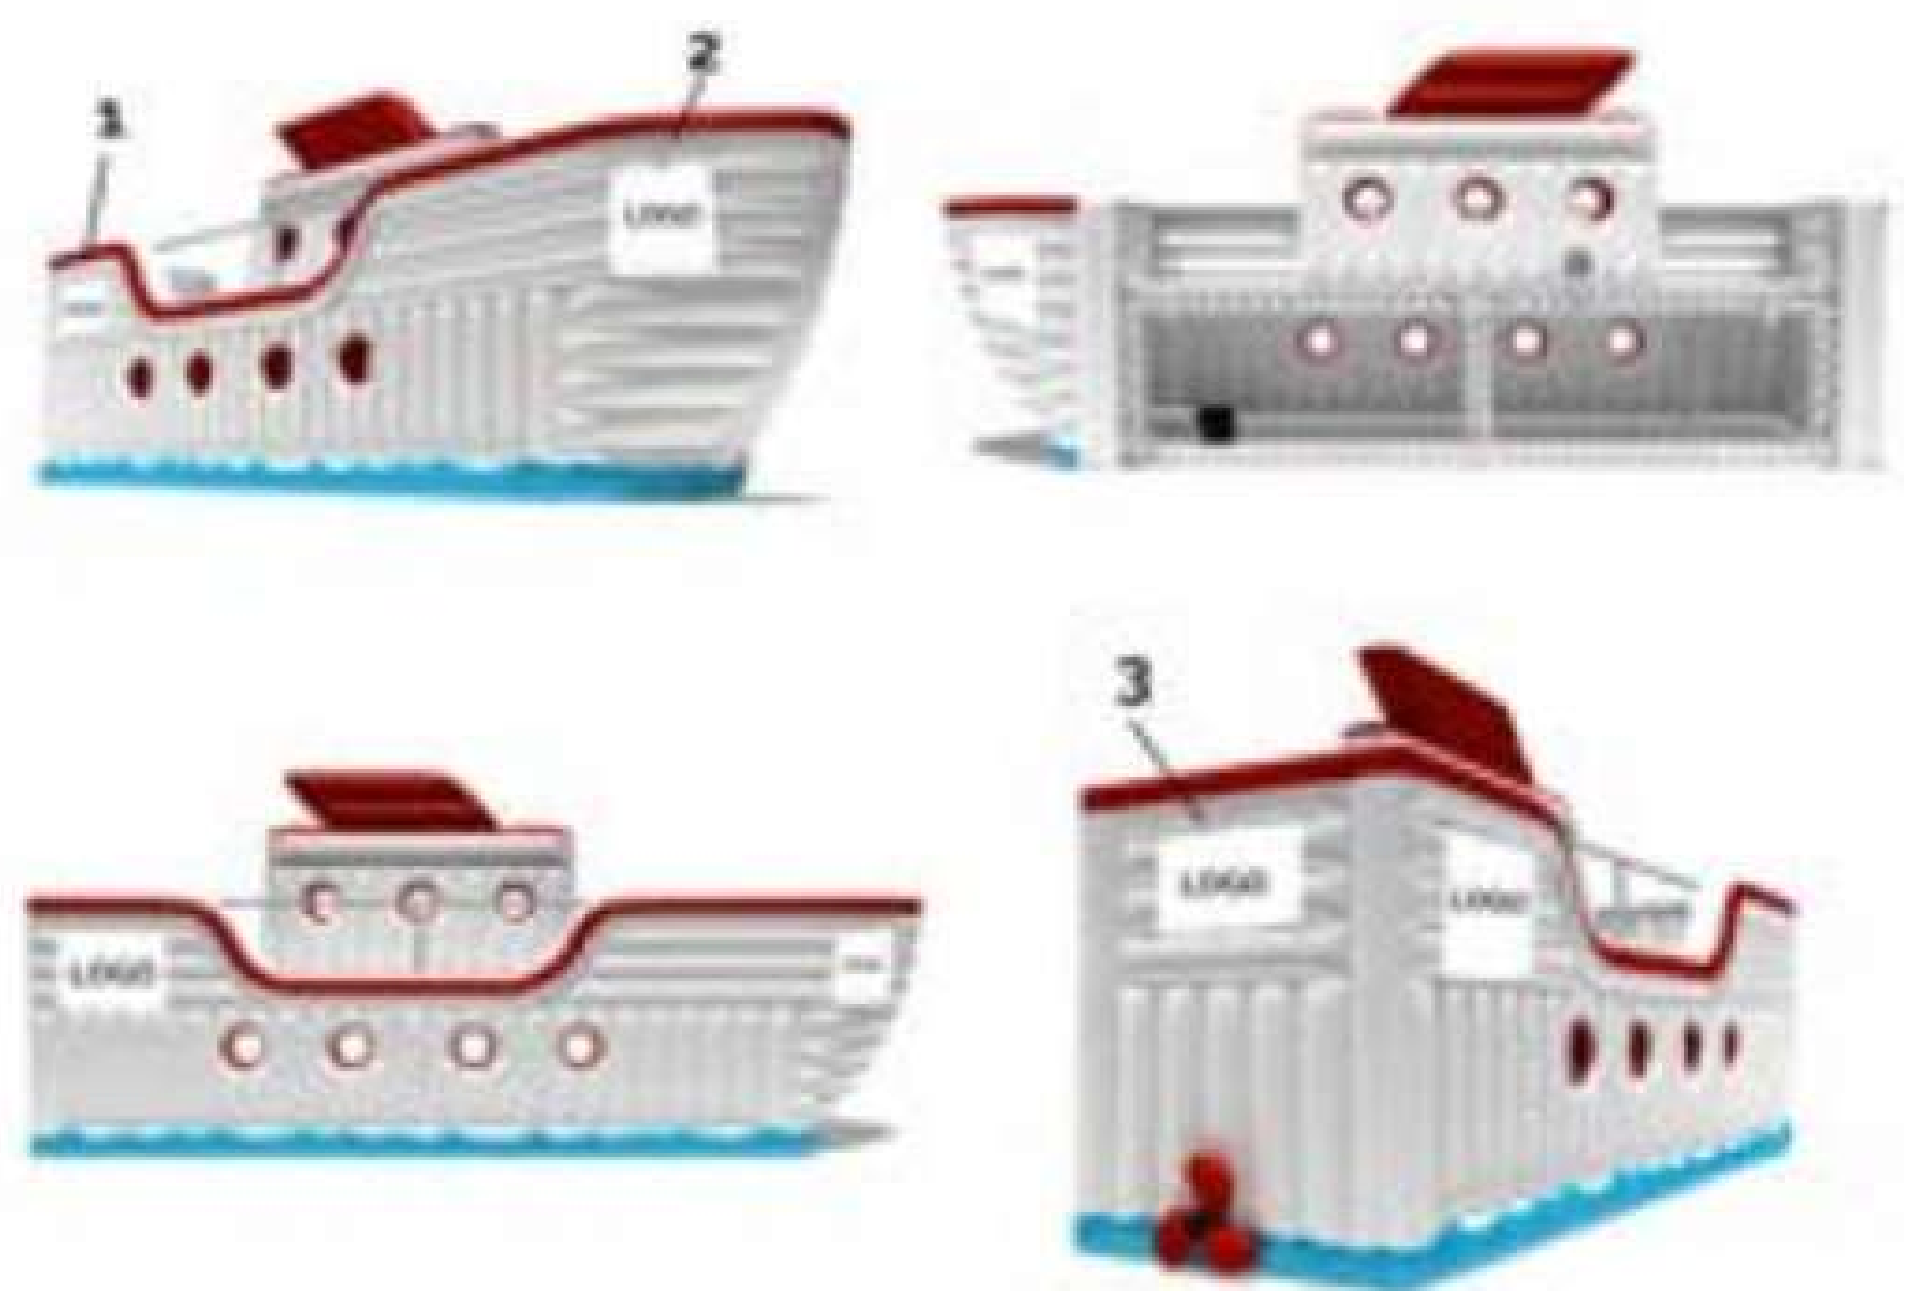

BOOT

	Afmetingen banners - zijkant	Afmetingen banners - voorkant	Afmetingen banners - achterzijde
	135 cm B x 75 cm H	120 cm B x 75 cm H	85 cm B x 75 cm H
Totale prijs	€ 70	€ 60	€ 50