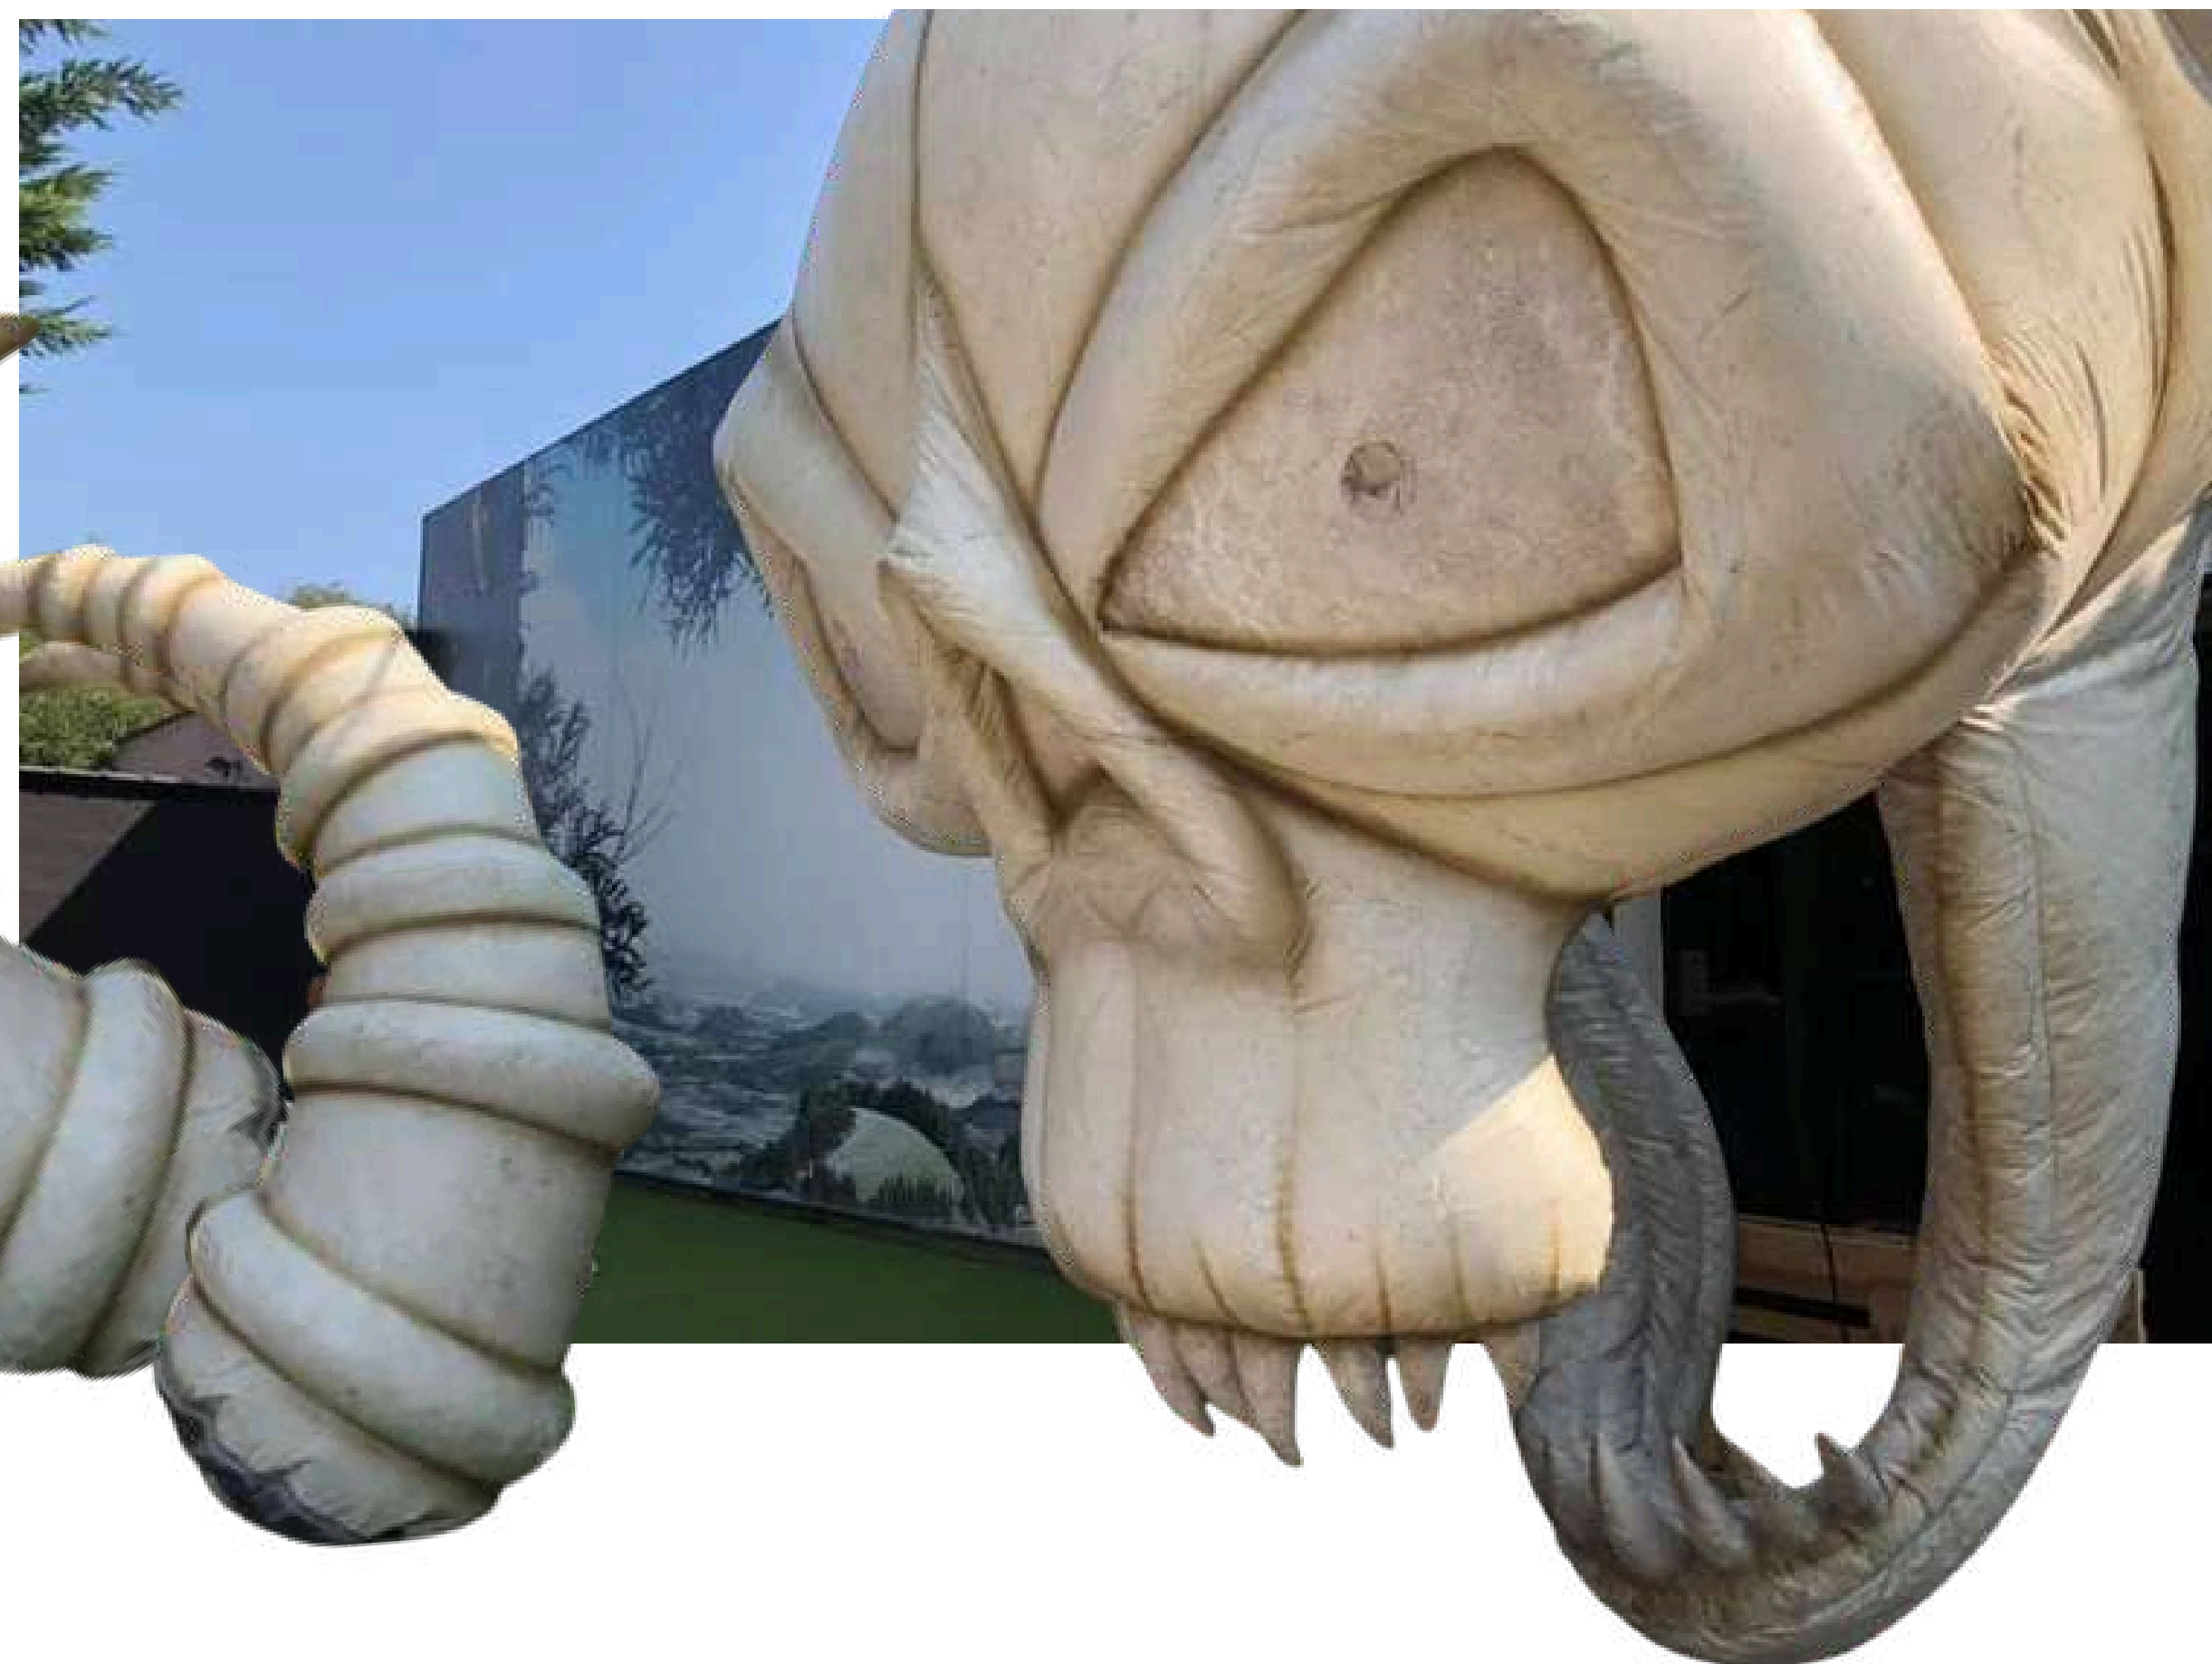

NIGHTMARE FACE

1 STUK - 4M H X 2M B