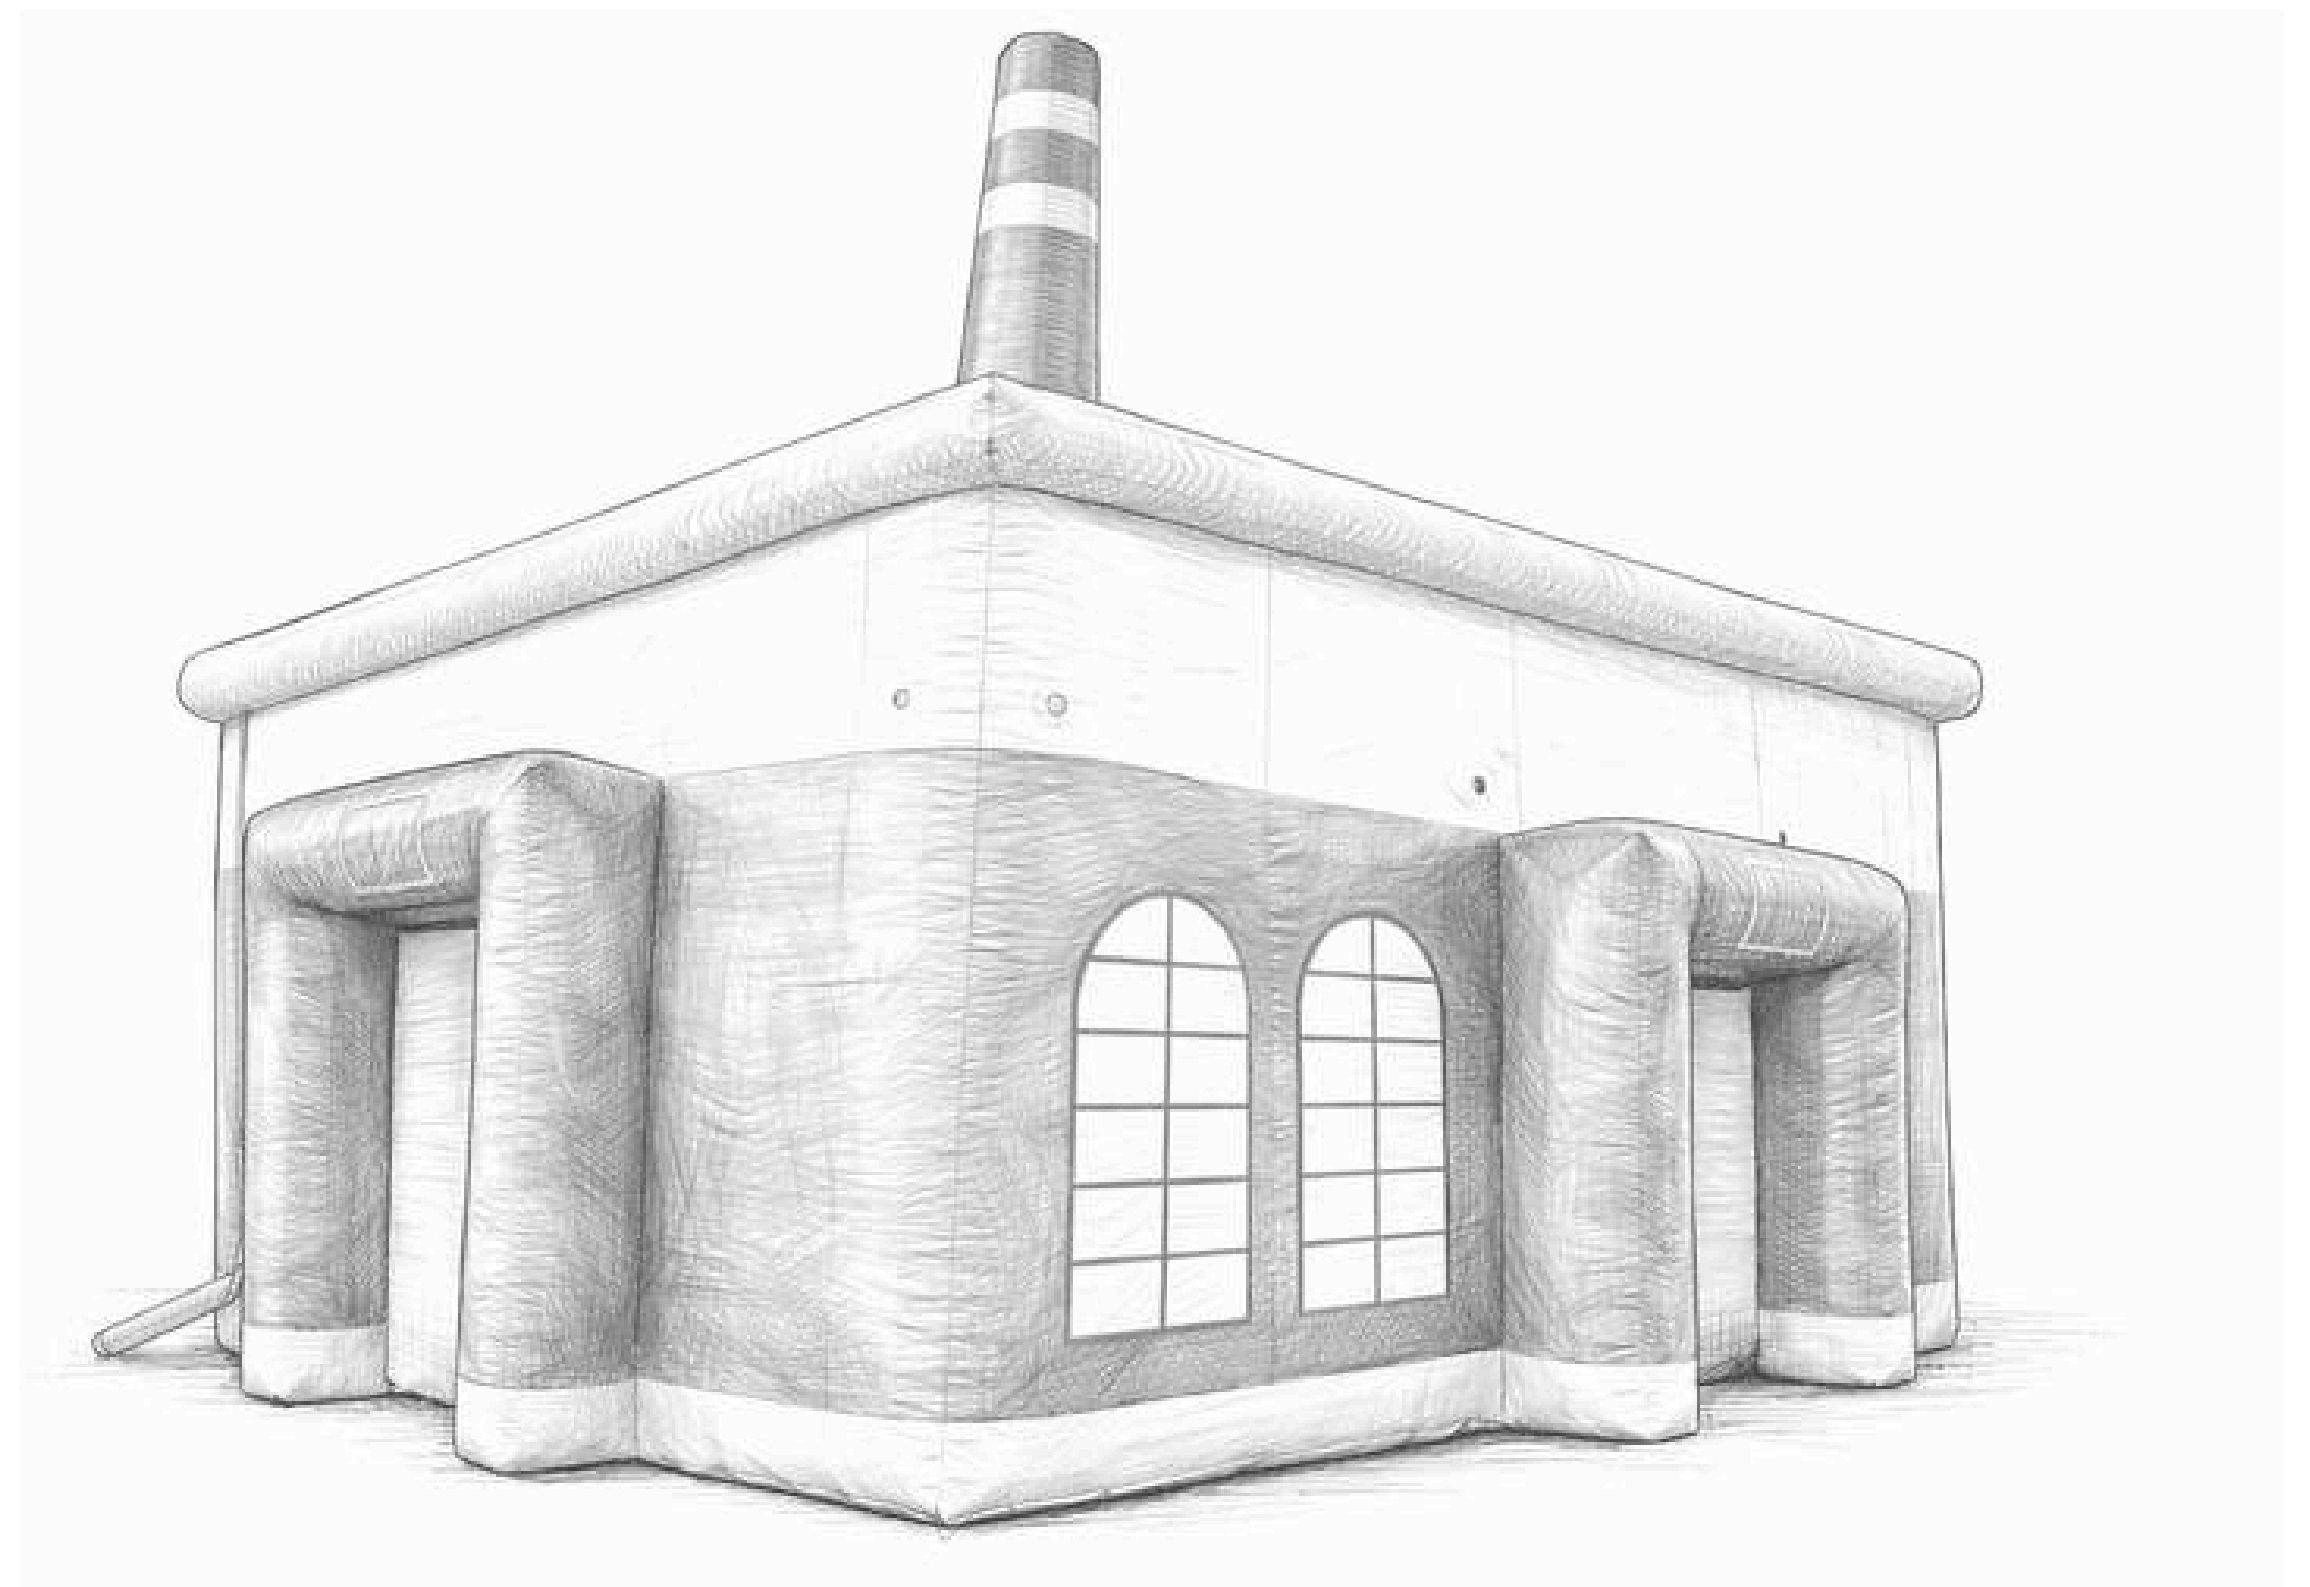

FABRIEK

TECHNISCHE SPECIFICATIES

	Fabriek
Afmetingen	7,6m L x 5,6m B x 5,4m H
Benodigde vrije ruimte (L x B)	8m x 6m
Benodigde stroom	1100 W
Transport afmetingen	1 pallet
Gewicht	250 kg
Blower	Extern
Interne verlichting	Ja
Bevestigings-mogelijkheden voor banners & reclame	Ja

VERHUURPRIJZEN

	1 dag	2 dagen	3 dagen	4 dagen	5 dagen
Fabriek	€ 760	€ 1100	€ 1350	€ 1640	€ 1810